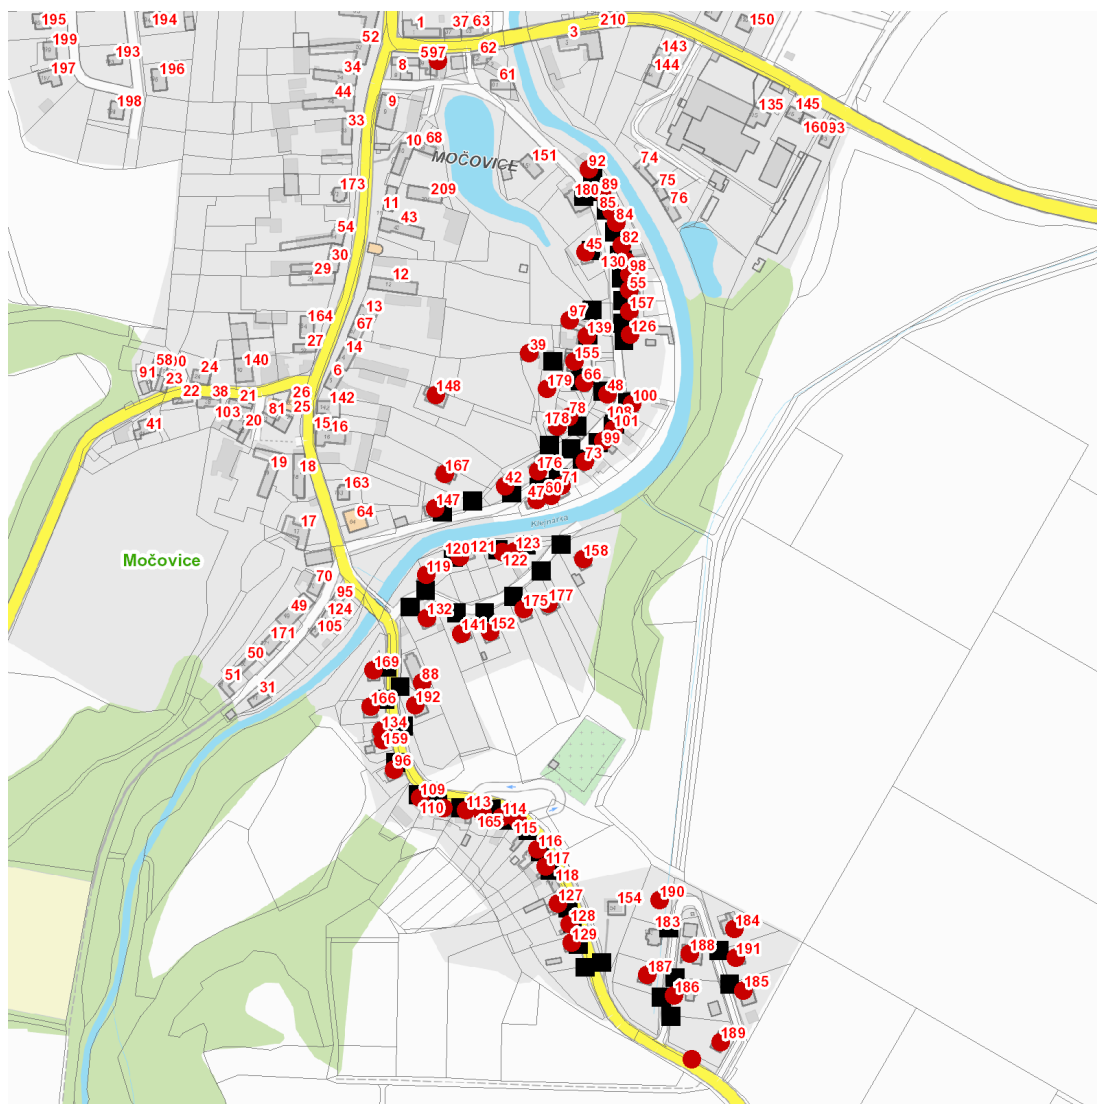

dne **8. 2. 2024** od **7:30** do **10:00** hodin

Plánovaná odstávka zahrnuje tyto lokality:**Močovice (okres Kutná Hora)**

č. p. 7, 39, 42, 45, 47, 48, 55, 60, 66, 71, 73, 78, 82, 84, 85, 88, 89, 92, 96-101, 108, 109, 110, 113-117, 119, 120, 122, 123, 126-130, 132, 134, 139, 141, 147, 148, 152, 155, 157, 158, 159, 165, 166, 167, 169, 175-179, 184-192

kat. území **Močovice** (kód **674451**): parcelní č. 702, 742/57

UPOZORNĚNÍ

Dotčené zařízení distribuční soustavy je nutné i v době odstávky považovat za zařízení pod napětím, a proto vás žádáme o dodržení všech zásad bezpečnosti a provedení opatření potřebných k zamezení případných škod na zdraví a majetku. | Provozovatelé výroben elektřiny jsou povinni zajistit přerušení dodávky elektřiny z výroby do vypnutého úseku distribuční soustavy.

dne 8. 2. 2024 od 7:30 do 10:00 hodin**Orientační mapový podklad odstávkou dotčených lokalit****VYSVĚTLIVKY**

- – adresy dotčené odstávkou elektřiny
- – místa připojení k elektrické síti dotčená odstávkou

INFORMACE ZASLÁNA

IDDS: 92ea3av (Obec Močovice)